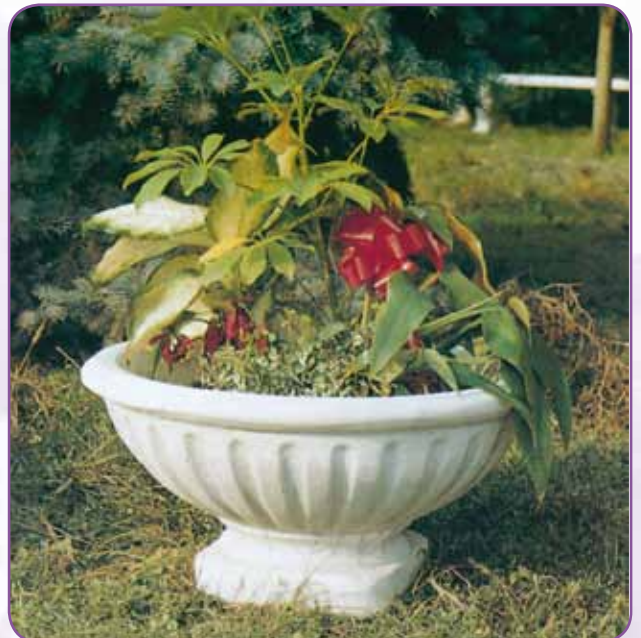

ART. 201
VASO CAMPANULA
 (grande)
 h cm 45 - Ø cm 45
 peso kg 31
 68 lbs - 17.7" tall - 17.7 dia

ART. 202
VASO
CAMPANULA
 (piccolo)
 h cm 34 - Ø cm 34
 peso kg 15
 33 lbs - 13.4" tall - 13.4 dia

ART. 209 ▶
VASETTO
VIOLA 3
 h cm 14 - Ø cm 25
 peso kg 4
 9 lbs - 5.5" tall
 9.8 dia

ART. 203
VASO VENTAGLIO
 h cm 52 - largh. cm 40x40
 peso kg 62
 136 lbs - 20.5" tall
 15.7 L - 15.7 W

ART. 207
VASO ARIETE
 h cm 64 - Ø cm 48
 base cm 30x30 - peso kg 73
 160 lbs - 25.2" tall - 18.9 dia
 11.8 L - 11.8 W

ART. 208
ANFORA ARIETE
 h cm 93 - Ø cm 48
 base cm 30x30 - peso kg 100
 220 lbs - 36.6" tall - 18.9 dia
 11.8 L - 11.8 W

ART. 704
BASE ACESTE

ART. 206
CIOTOLA OLIMPIA
 h cm 30 - Ø cm 58
 peso kg 36
 79 lbs - 11.8" tall
 22.8 dia