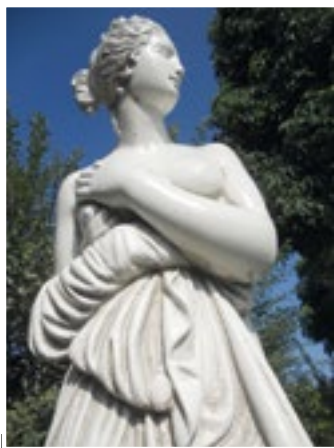

**ART. 430
FANCIULLA CON
CONCHIGLIA**

h cm 120 - base Ø cm 29
peso kg 105
231 lbs - 47.2" tall

**ART. 667
BASAMENTO
TIESE**